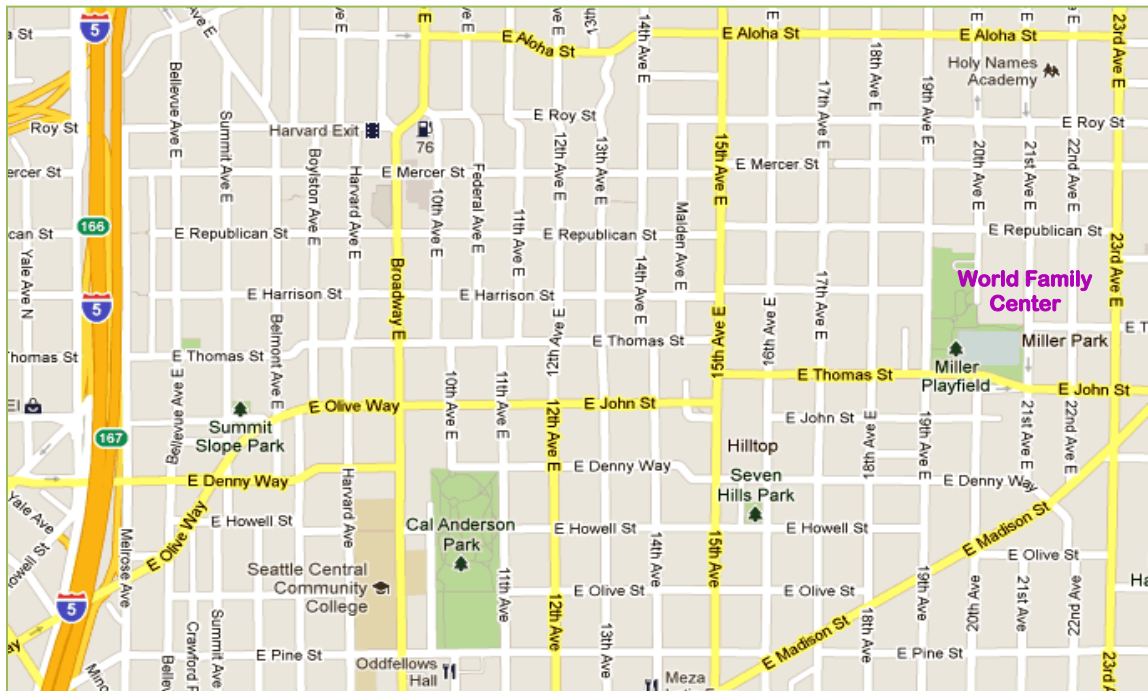

Del Centro de Seattle/ Downtown: rutas 43 y 11
De la Universidad de Washington: rutas 43 y 48
De la avenida Rainier (sur): 48 y 8

Manejando

De I-5 Vinlendo del norte

- Tome la salida de Boylston Ave, salida 168 A, con dirección a Roanoke St.
- Siga derecho hacia Boylston Ave E.
- Tome la primera izquierda en E Roanoke St.
- De vuelta a la derecha en 10th Ave E.
- De vuelta a la izquierda en E Aloha St.
- De vuelta a la derecha en 21st Ave E.
- SWS/ Centro de Familias del Mundo estará a su derecha

De I-5 Vinlendo del sur

- Tome la salida de Olive Way, salida 166
- Siga a su derecha en Olive Way.
- Olive way se vuelve E John St.
- De vuelta a la izquierda en 15th Ave E.
- Tome la primera derecha hacia E Thomas St.
- De vuelta a la izquierda en 19th Ave E.
- De vuelta a la derecha en E republican St.
- Tome la segunda derecha hacia 21st Ave E.
- SWS/ Centro de Familias del Mundo estará a su derecha